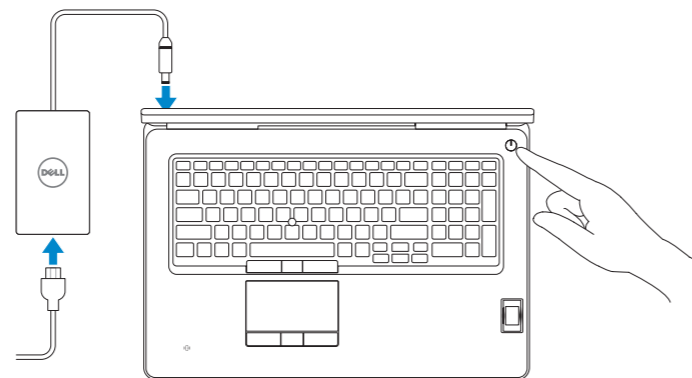

Dell Precision Mobile Workstation

7000 Series

Quick Start Guide

Priručnik za brzi početak rada

Gyors üzembe helyezési útmutató

Краткое руководство по началу работы

Priručnik za brzi start

1 Connect the power adapter and press the power button

Priključite adapter za napajanje i pritisnite gumb za uključivanje/isključivanje

Csatlakoztassa a tápadaptert és nyomja meg a bekapcsológombot

Подключите адаптер источника питания и нажмите на кнопку питания

Povežite adapter za napajanje i pritisnite dugme za napajanje