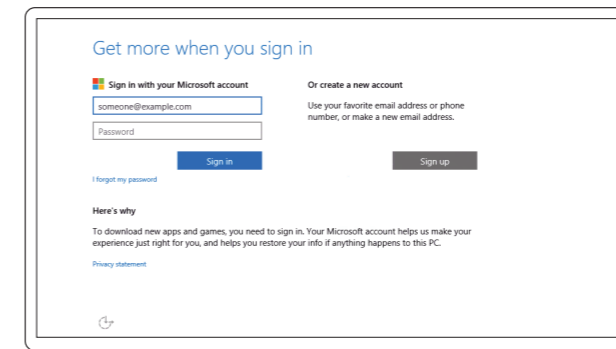

NAPOMENA: Ako se povezivanje vrši na zaštićenu bežičnu mrežu, unesite lozinku za pristup bežičnoj mreži kada se to od vas zatraži.

Sign in to your Microsoft account or create a local account

Prijavite se u Microsoft račun ili izradite lokalni račun

Jelentkezzen be a Microsoft fiókjába, vagy hozzon létre helyi fiókot

Войдите в учетную запись Microsoft или создайте локальную учетную запись

Prijavite se na svoj Microsoft nalog ili kreirajte lokalni nalog